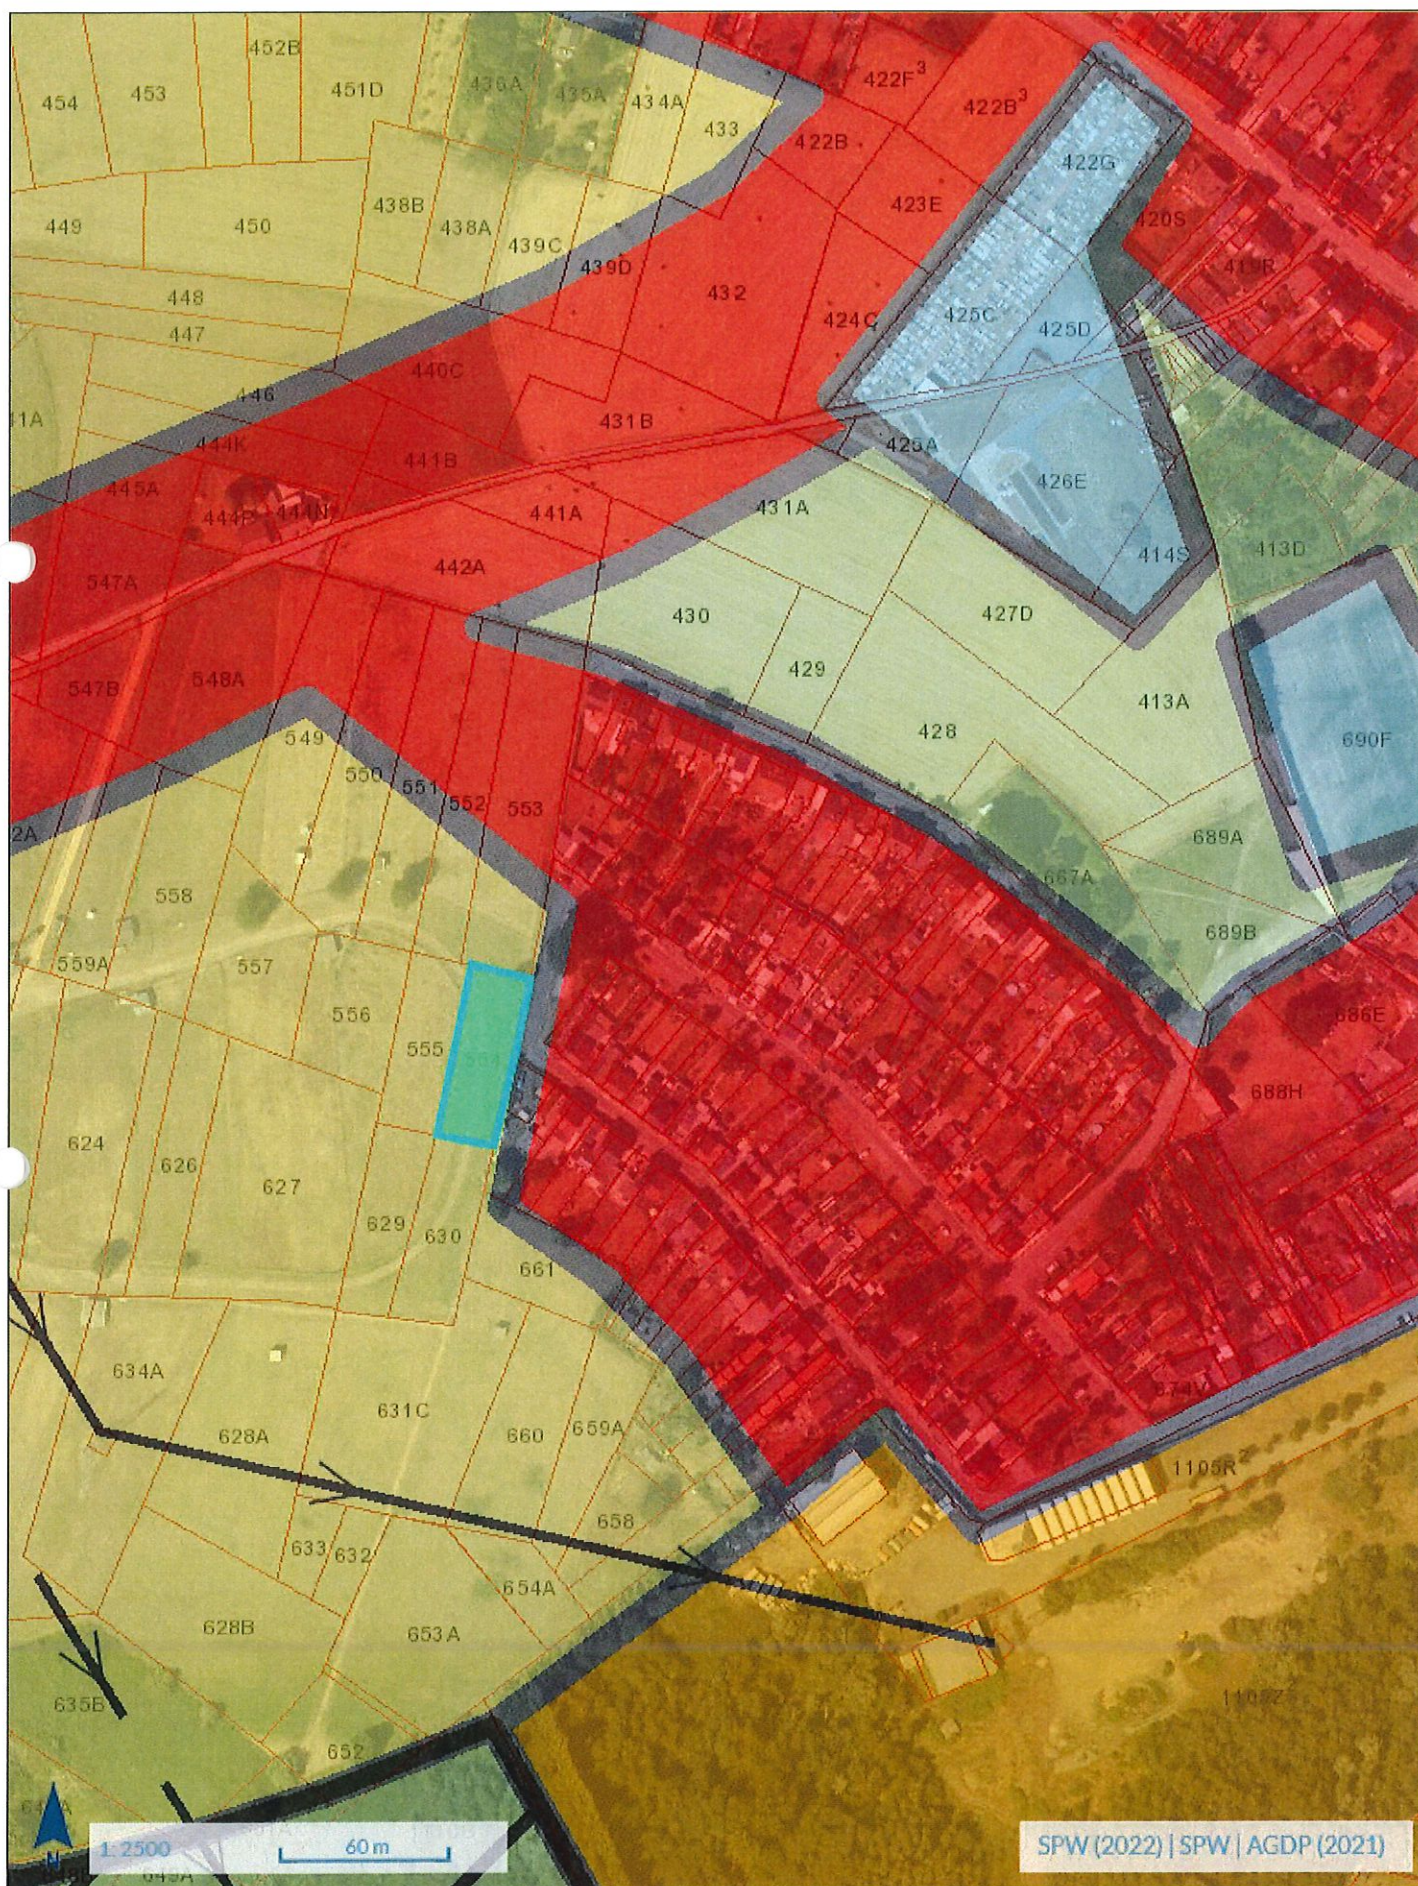

Géoportail de la Wallonie

1:2500 60m

SPW (2022) | SPW | AGDP (2021)