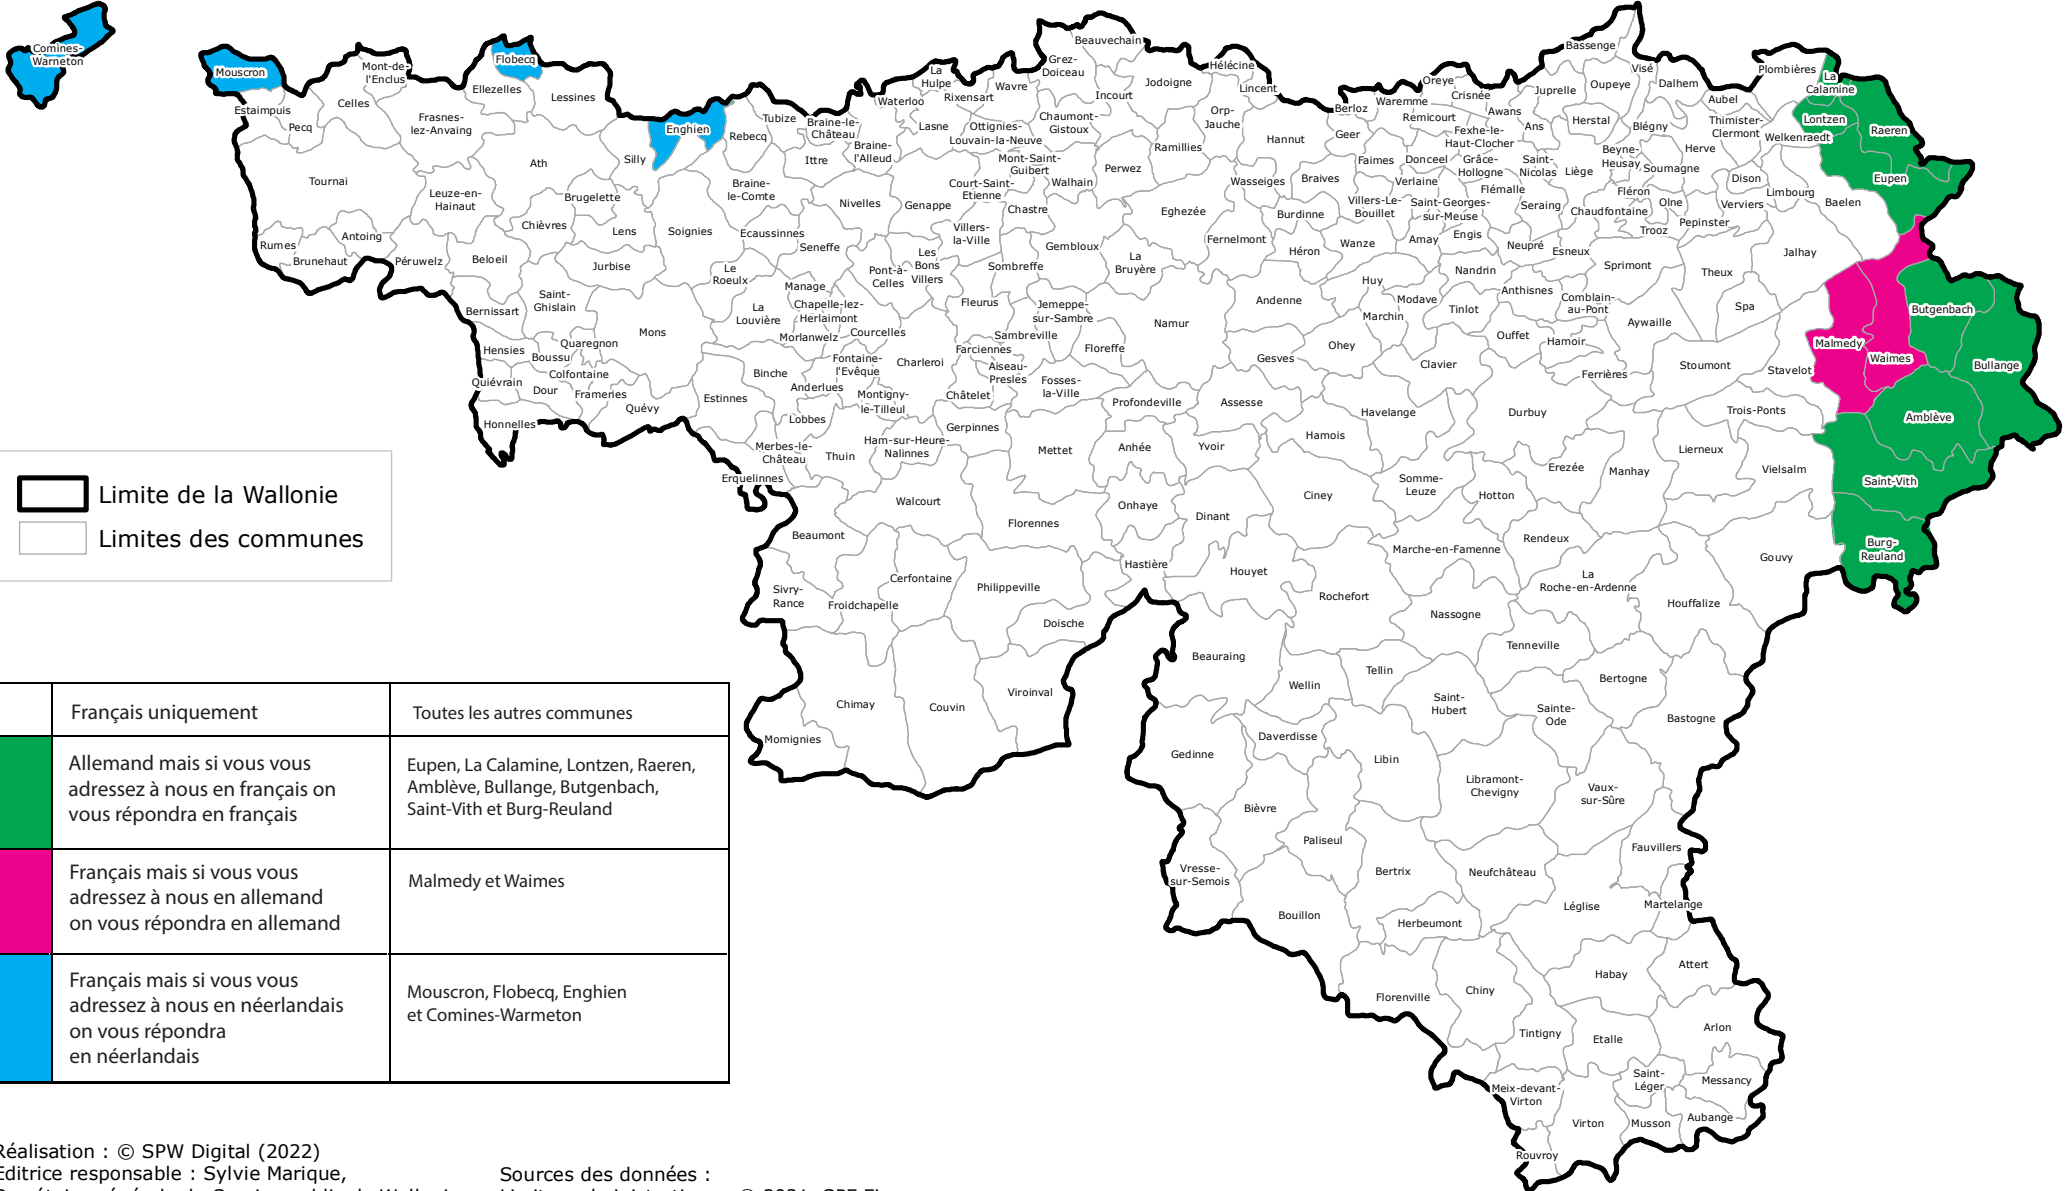

Limites administratives de la Wallonie

Les communes

Limite de la Wallonie
 Limites des communes

	Français uniquement	Toutes les autres communes
	Allemand mais si vous adressez à nous en français on vous répondra en français	Eupen, La Calamine, Lontzen, Raeren, Amblève, Bullange, Butgenbach, Saint-Vith et Burg-Reuland
	Français mais si vous adressez à nous en allemand on vous répondra en allemand	Malmedy et Waimes
	Français mais si vous adressez à nous en néerlandais on vous répondra en néerlandais	Mouscron, Flobecq, Enghien et Comines-Warmeton